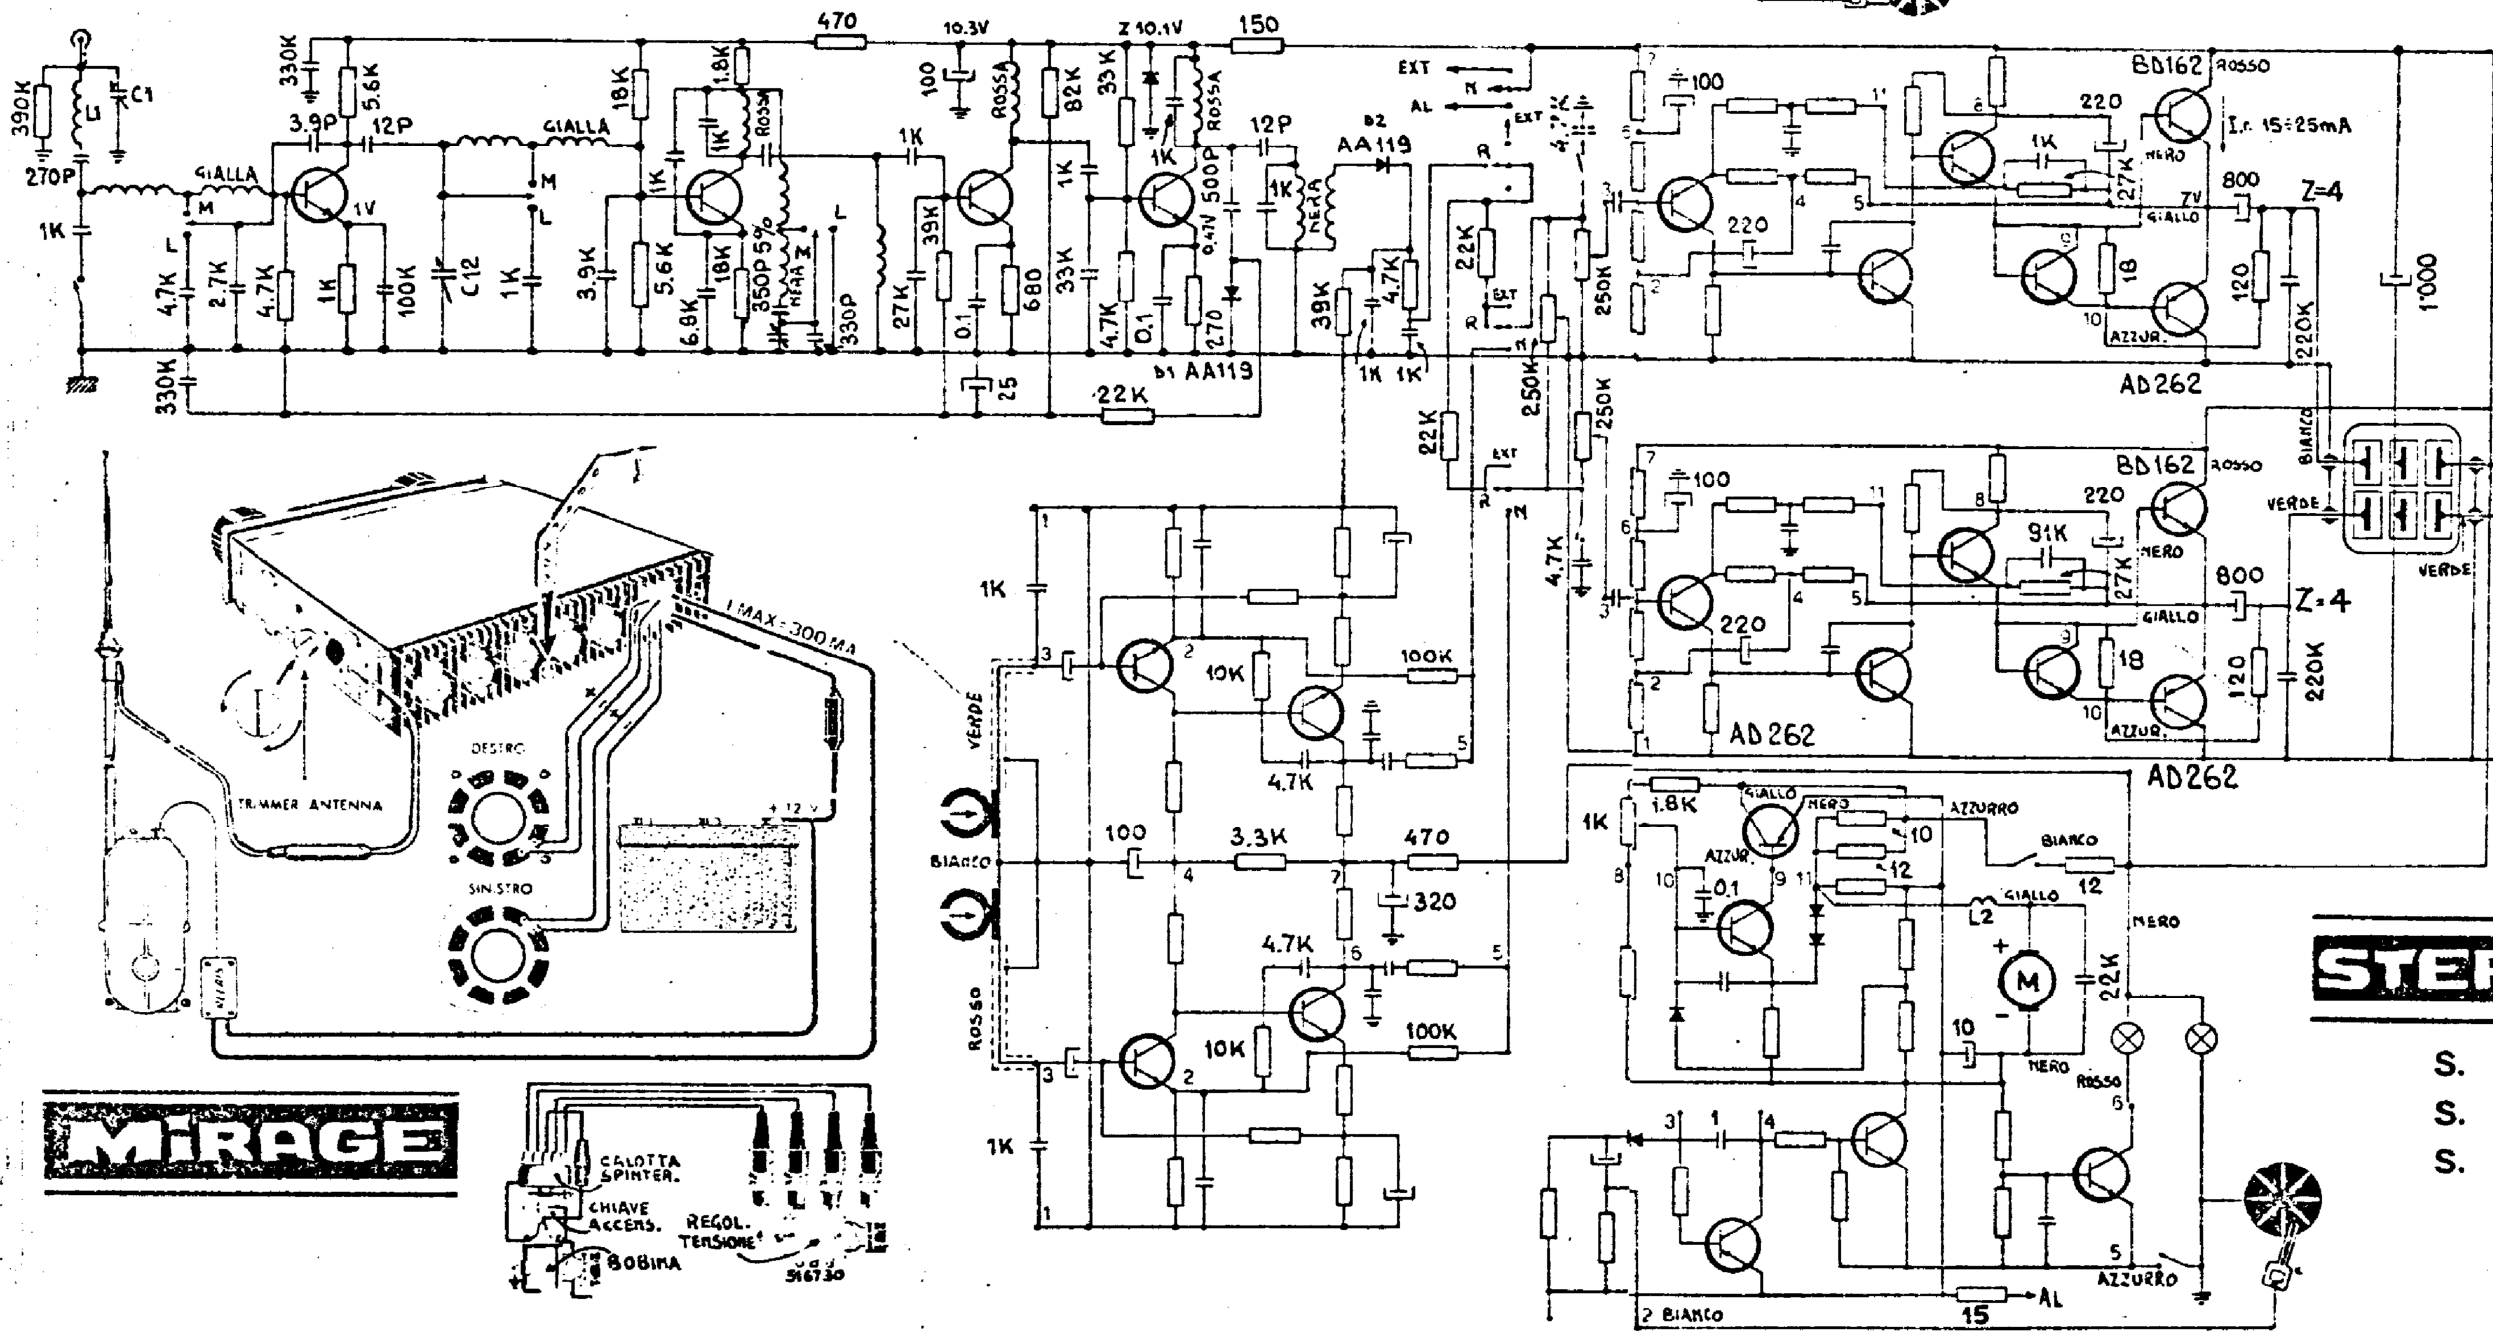

MIRAGE

AUTORADIO GIRANASTRI MIRAGE M/G2
 MIRAGE M/G2 CAR RADIO CASSETTE
 MIRAGE M/G3 CAR RADIO CASSETTE
 AUTORADIO GIRANASTRI MIRAGE M/G3

MG. 2 OM
 MG. 2 L-OM-OL
 MG. 3 OM-FM

STEREO 4 MIRAGE

GAMME DI RICEZIONE:
 OM 515 - 1640
 OL 150 - 255
 Media frequenza 460 KHZ